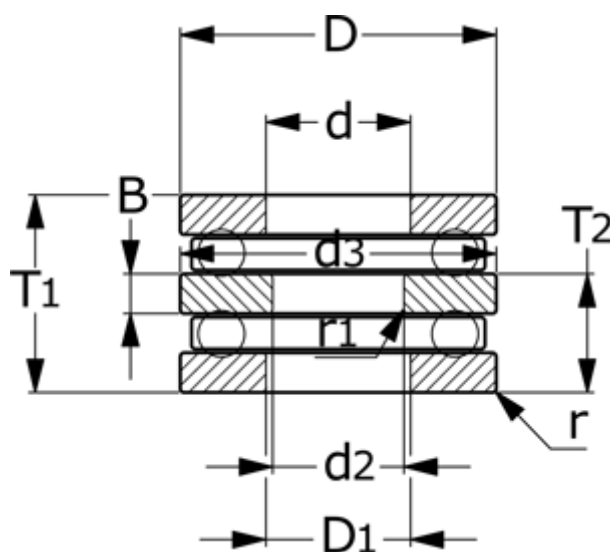

Varenummer: 572008506701

Beskrivelse: NSK Dobbeltretnings trykleje 52220
d=85 D=150 T=67

Mål

= Flere måldata: Hent PDF katalog under dokumenter

B = 15

d = 150

D = 150

D1 = 103

d2 = 85

d3 = 150

r = 1.1

R1 = 1

T1 = 67

T2 = 41